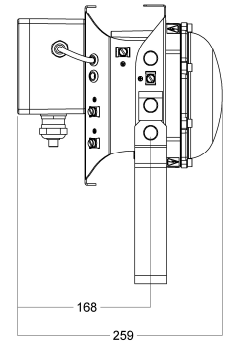

Strahler LED / Floodlight LED

FL60 4500

<b>Materialien</b>	Gehäuse aus seewasserfestem eloxiertem Aluminium, Rahmen und Halter aus Edelstahl.	<b>Materials</b>	Body of seawater resistant anodized aluminium, frame and mounting bracket of stainless steel.
<b>Kabeleinführung</b>	2 Kabelverschraubungen M24	<b>Cable entry</b>	2 cable glands M24
<b>Leuchtmittel</b>	40W Led CRI>80, 5000K 4500lm	<b>Illuminant</b>	40W Led CRI>80, 5000K 4500lm
<b>Gewicht</b>	ca: 6,2 kg	<b>Weight</b>	App: 6,2 kg
<b>Schutzart</b>	IP 67	<b>Protection class</b>	IP 67
<b>Anschluss</b>	3-Fach Terminalblock 6 mm <sup>2</sup>	<b>Connection</b>	3-way terminal block 6 mm <sup>2</sup>
<b>Spannung</b>	230V 50/60Hz	<b>Voltage</b>	230V 50/60Hz
<b>Type</b>	<b>Merkmale</b>	<b>Features</b>	<b>Best. Nr / Order No</b>
FL60 4500 NB	40W Engstrahlend	40W LED narrow beam	On request
FL60 4500 MB	40W Mittelstrahlend	40W LED medium beam	On request
FL60 4500 WB	40W Weitstrahlend	40W LED wide beam	On request