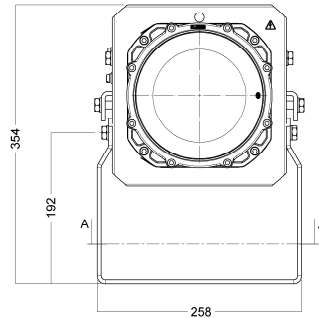

Strahler LED / Floodlight LED

FL60 4500

<b>Materialien</b>	Gehäuse aus seewasserfestem eloxiertem Aluminium, Rahmen und Halter aus Edelstahl.	<b>Materials</b>	Body of seawater resistant anodized aluminium, frame and mounting bracket of stainless steel.
<b>Kabeleinführung</b>	2 Kabelverschraubungen M24	<b>Cable entry</b>	2 cable glands M24
<b>Leuchtmittel</b>	40W Led CRI>80, 5000K 4500lm	<b>Illuminant</b>	40W Led CRI>80, 5000K 4500lm
<b>Gewicht</b>	ca: 6,2 kg	<b>Weight</b>	App: 6,2 kg
<b>Schutzart</b>	IP 67	<b>Protection class</b>	IP 67
<b>Anschluss</b>	3-Fach Terminalblock 6 mm <sup>2</sup>	<b>Connection</b>	3-way terminal block 6 mm <sup>2</sup>
<b>Spannung</b>	230V 50/60Hz	<b>Voltage</b>	230V 50/60Hz
<b>Type</b>	<b>Merkmale</b>	<b>Features</b>	<b>Best. Nr / Order No</b>
FL60 4500 NB	40W Engstrahlend	40W LED narrow beam	On request
FL60 4500 MB	40W Mittelstrahlend	40W LED medium beam	On request
FL60 4500 WB	40W Weitstrahlend	40W LED wide beam	On request