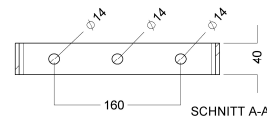

Strahler LED / Floodlight LED

FL60 4500

<b>Materialien</b>	Gehäuse aus seewasserfestem eloxiertem Aluminium, Rahmen und Halter aus Edelstahl.	<b>Materials</b>	Body of seawater resistant anodized aluminium, frame and mounting bracket of stainless steel.
<b>Kabeleinführung</b>	2 Kabelverschraubungen M24	<b>Cable entry</b>	2 cable glands M24
<b>Leuchtmittel</b>	40W Led CRI>80, 5000K 4500lm	<b>Illuminant</b>	40W Led CRI>80, 5000K 4500lm
<b>Gewicht</b>	ca: 6,2 kg	<b>Weight</b>	App: 6,2 kg
<b>Schutzart</b>	IP 67	<b>Protection class</b>	IP 67
<b>Anschluss</b>	3-Fach Terminalblock 6 mm <sup>2</sup>	<b>Connection</b>	3-way terminal block 6 mm <sup>2</sup>
<b>Spannung</b>	230V 50/60Hz	<b>Voltage</b>	230V 50/60Hz
<b>Type</b>	<b>Merkmale</b>	<b>Features</b>	<b>Best. Nr / Order No</b>
FL60 4500 NB	40W Engstrahlend	40W LED narrow beam	On request
FL60 4500 MB	40W Mittelstrahlend	40W LED medium beam	On request
FL60 4500 WB	40W Weitstrahlend	40W LED wide beam	On request